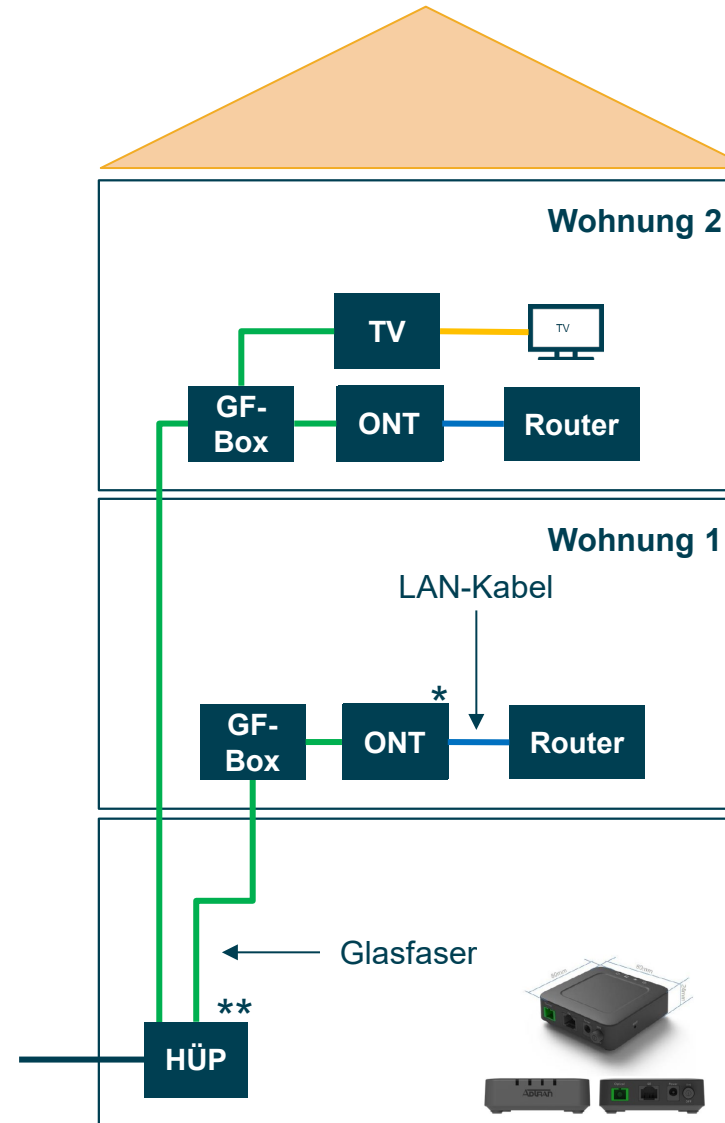

Den Glasfaseranschluss mit einer Kupferverkabelung im Haus nutzen

Kupferdoppelader (CuDa)

- Bestehende Inhaus-Verkabelung CuDA (heutige Telefonverbindung, nicht „Klingeldraht“)
- Stromversorgung G-Fast-Gerät mittels Reverse Power (keine Steckdose im Keller erforderlich)

Den Glasfaseranschluss mit CAT-Verkabelung im Haus nutzen

CAT-Verkabelung

- Inhausverkabelung mit CAT6 oder besser (CAT6 oder höherwertig)
- Ideale Internetversorgung im Wohnraum
- Begrenzte Bandbreite bis 1.000 Mbit/s
- Unterhalb CAT6-Standard: ~100 Mbit/s

Den Glasfaseranschluss mit Glasfaser im Haus nutzen

Glasfaser

- Inhaus-Verkabelung mit Glasfaser (Single Mode)
- Ideale Internetversorgung im Wohnraum
- Zukunftsfähig für sehr hohe Bandbreiten

ENTEKA Glasfaser-Kit