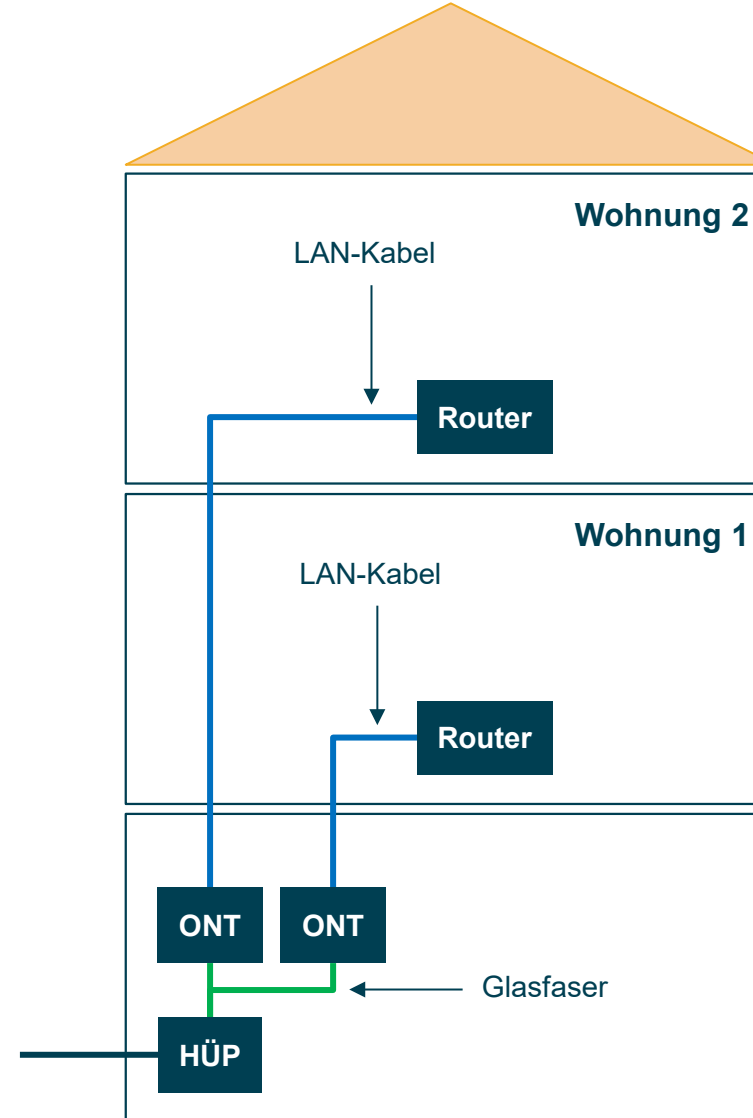

Den Glasfaseranschluss mit einer Kupferverkabelung im Haus nutzen

Kupferdoppelader (CuDa)

- Bestehende Inhaus-Verkabelung CuDA (heutige Telefonverbindung, nicht „Klingeldraht“)
- Stromversorgung G-Fast-Gerät mittels Reverse Power (keine Steckdose im Keller erforderlich)

Den Glasfaseranschluss mit CAT-Verkabelung im Haus nutzen

CAT-Verkabelung

- Inhausverkabelung mit CAT6 oder besser (CAT6 oder höherwertig)
- Ideale Internetversorgung im Wohnraum
- Begrenzte Bandbreite bis 1.000 Mbit/s
- Unterhalb CAT6-Standard: ~100 Mbit/s