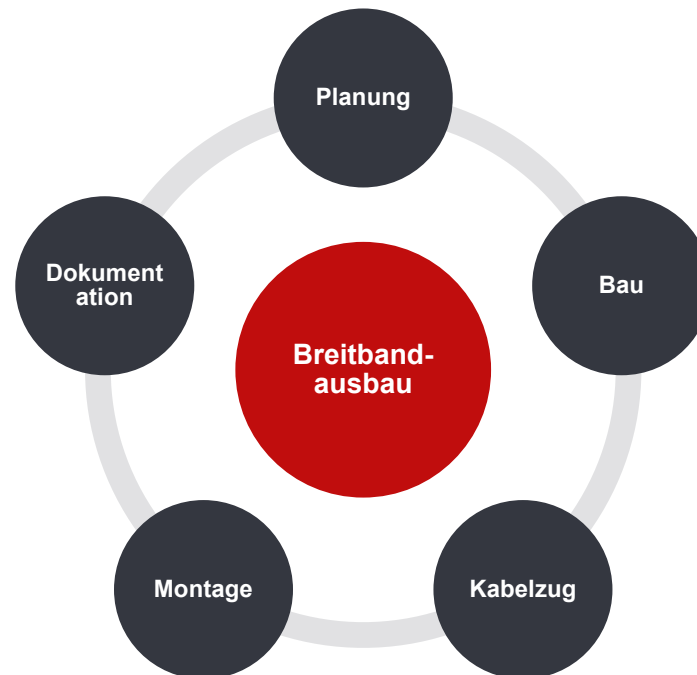

„Alles aus einer Hand“