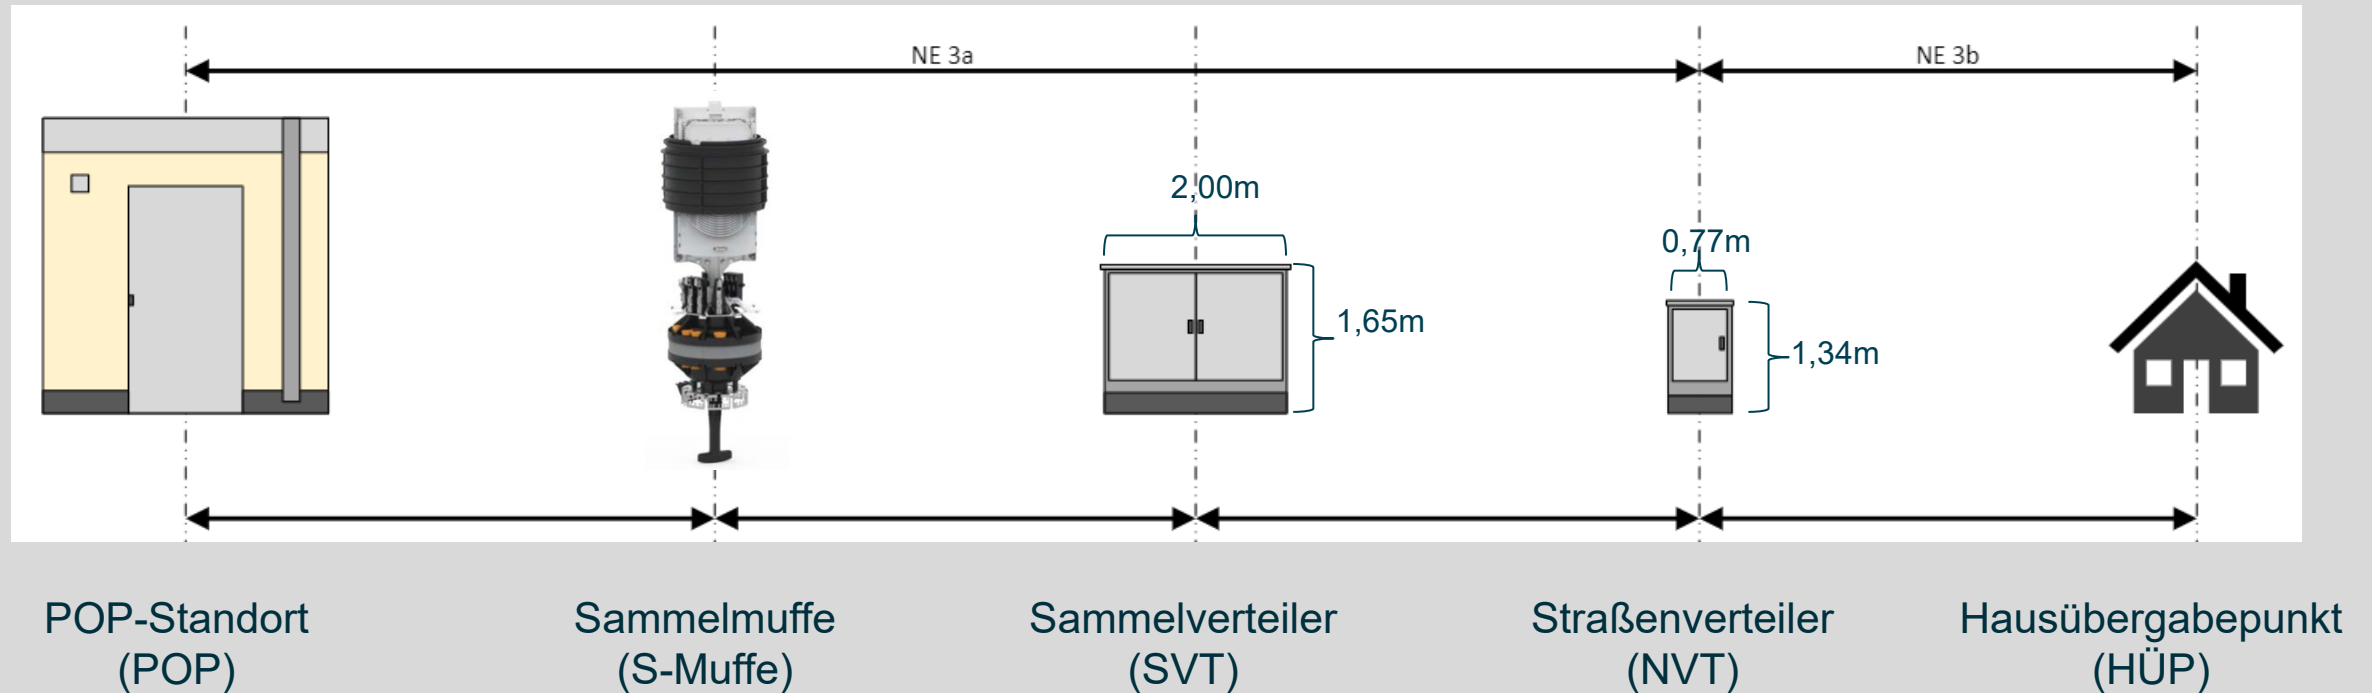

Technisches Konzept zur Projektrealisierung