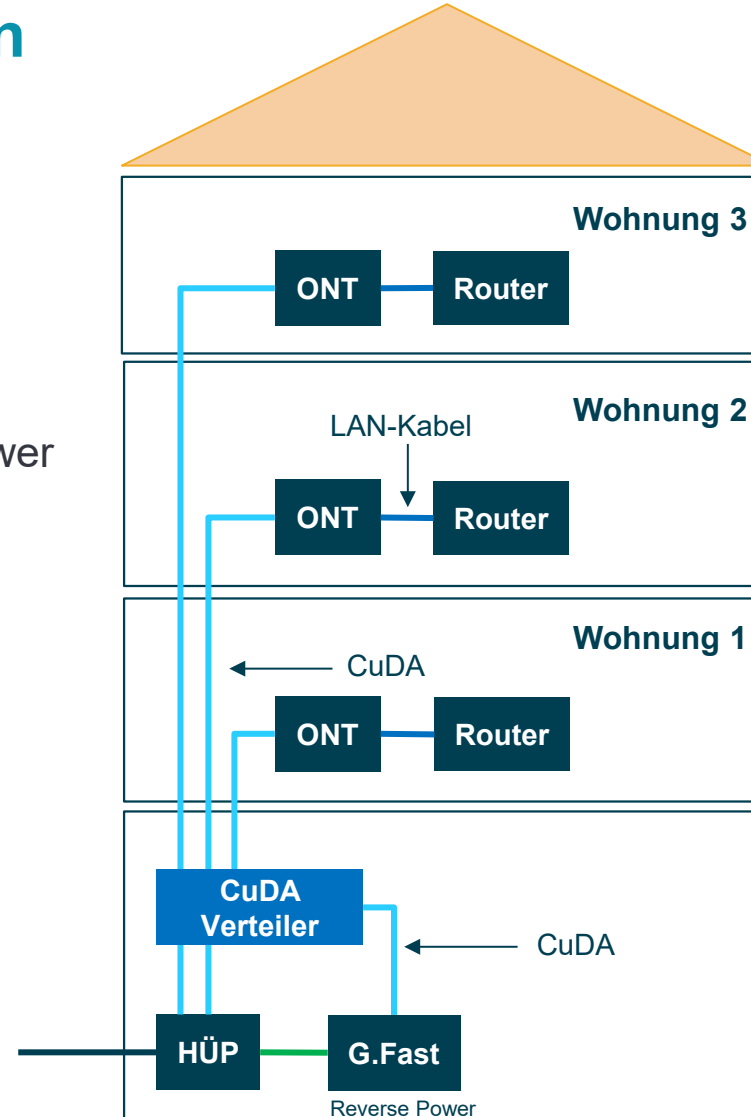

¹Der Hausanschluss wird von der PEb Breitband GmbH & Co. KG bereitgestellt.

WIR SIND FÜR SIE DA.

Sie möchten mehr über unsere Glasfasertarife erfahren?
Rufen Sie uns an unter **06151 493 8654** oder besuchen Sie uns online auf entega.de/glasfaser-odenwaldkreis

Sie haben Fragen zu den Bautätigkeiten vor Ort?
Rufen Sie unseren Partner Klenk & Sohn GmbH unter **06167 930 026** an oder schreiben Sie eine E-Mail an glasfaser-odenwald@klenk.firm.de

entega.de

Vorstellung der technischen Umsetzung Inhaus-Verkabelung

Den Glasfaseranschluss mit einer Kupferverkabelung im Haus nutzen

Kupferdoppelader (CuDa)

- Bestehende Inhaus-Verkabelung CuDA (heutige Telefonverbindung, nicht „Klingeldraht“)
- Stromversorgung G-Fast-Gerät mittels Reverse Power (keine Steckdose im Keller erforderlich)