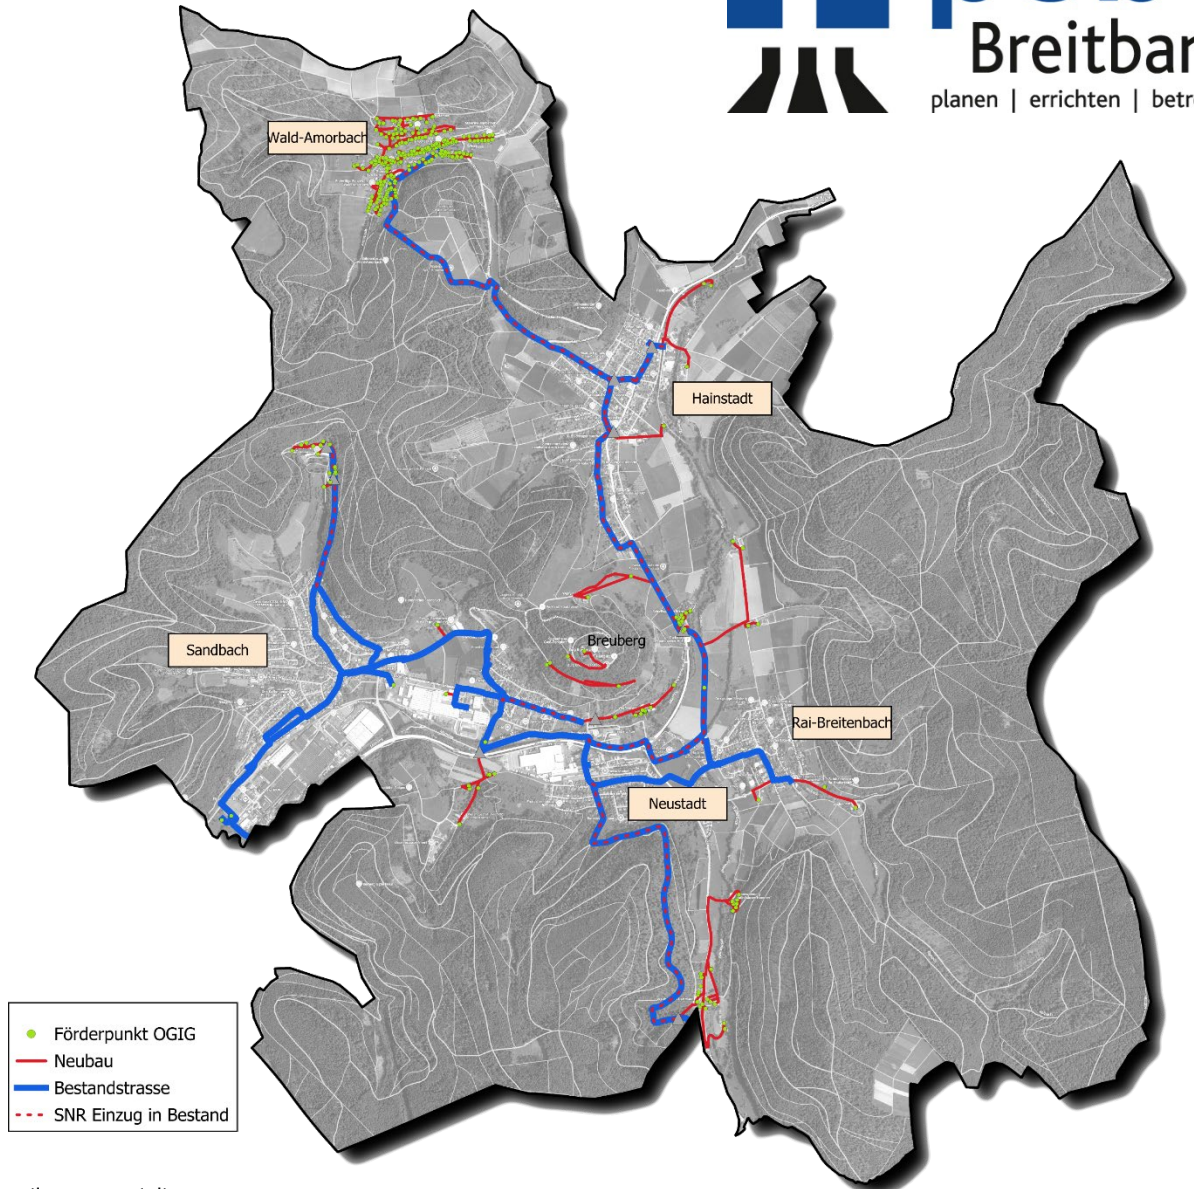

Technisches Konzept zur Projektrealisierung Stadt Breuberg

299 unterversorgte Adressen

Ca. 13 km neuer Trassenbau

Innerorts: 8 km

Außerorts: 5 km

1 neue MFG18 Gehäuse (Sammler)

7 kleine Sammler (KVz82)

Ca 12 neue NVT-Standorte