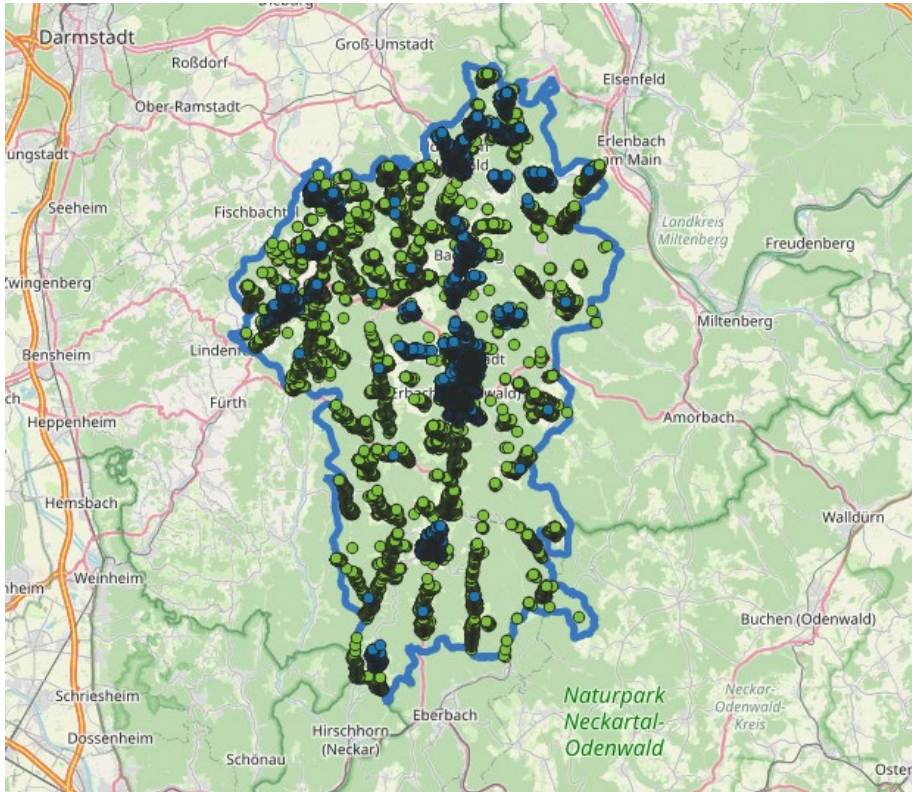

Welche Adressen werden gefördert ausgebaut?

Ansprechpartner

Sollte Ihre Adresse nicht gekennzeichnet sein, können Sie sich gerne direkt an uns wenden: