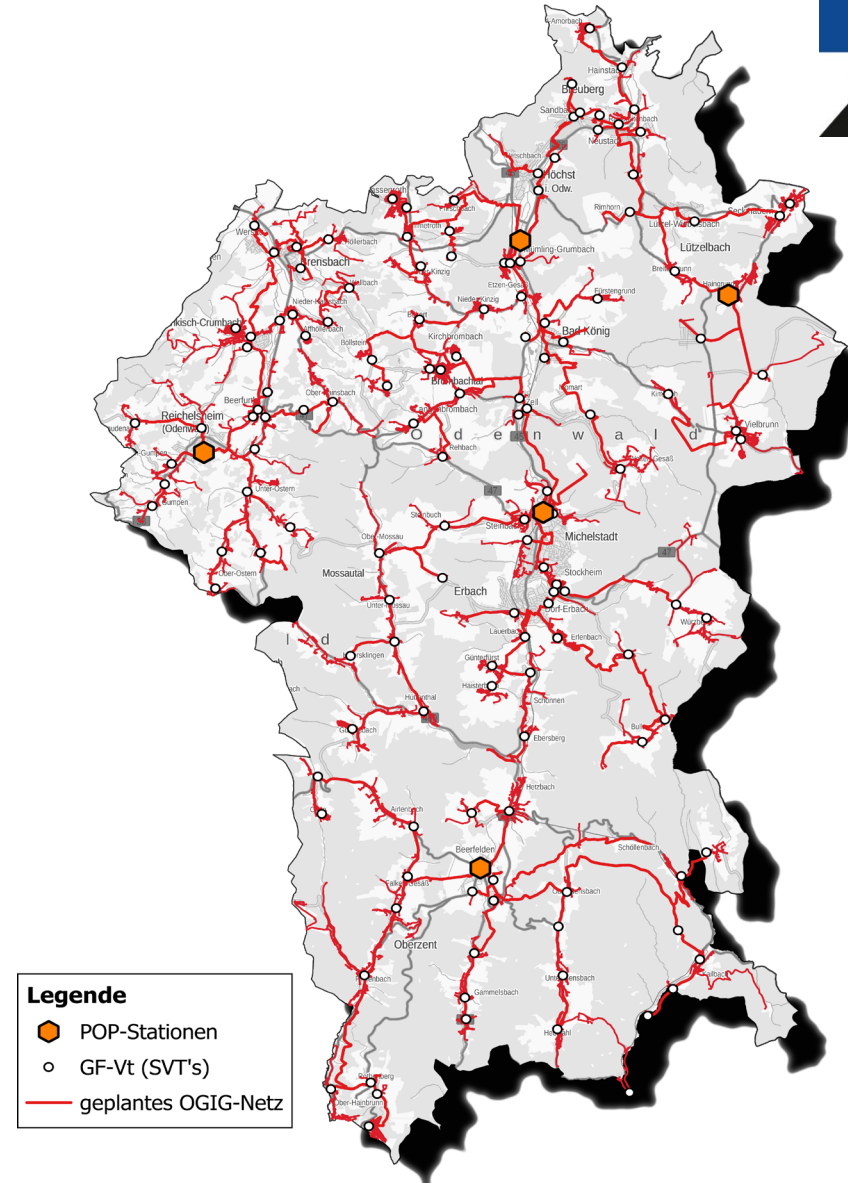

MEHR ALS 100 JAHRE VERANTWORTUNG FÜR SÜDHESSEN

Kilometer

20.000

Über alle Netzarten hinweg
betreiben und pflegen wir fast
20.000 km Netze.

Mitarbeiter*innen

2.000

Wir beschäftigen in Darmstadt
und der Region mehr als 2.000
Mitarbeiter*innen.

Sitz in Modautal

Vom reinen Elektroinstallations-Betrieb zum Komplettanbieter rund um die Errichtung passiver Telekommunikations- und Energienetze

„Alles aus einer Hand“

Geförderter Glasfaserausbau im Odenwaldkreis

- Baubeginn: **2024**
- Geplantes Projektende: **2029**
- Insgesamt **88** Ausbaulose mit **132** SVT in den folgenden **12** Kommunen:
 - Bad König
 - Brensbach
 - Breuberg
 - Brombachtal
 - Erbach
 - Fränkisch-Crumbach
 - Höchst
 - Lützelbach
 - Michelstadt
 - Mossautal
 - Oberzent
 - Reichelsheim
- **14.705** Grundstücke/Gebäude werden ausgebaut und angeschlossen
- ca. **1.030** km Glasfasertrasse

Technisches Konzept zur Projektrealisierung Stadt Breuberg

299 unterversorgte Adressen

Ca. 13 km neuer Trassenbau

Innerorts: 8 km

Außerorts: 5 km

1 neue MFG18 Gehäuse (Sammler)

7 kleine Sammler (KVz82)

Ca 12 neue NVT-Standorte