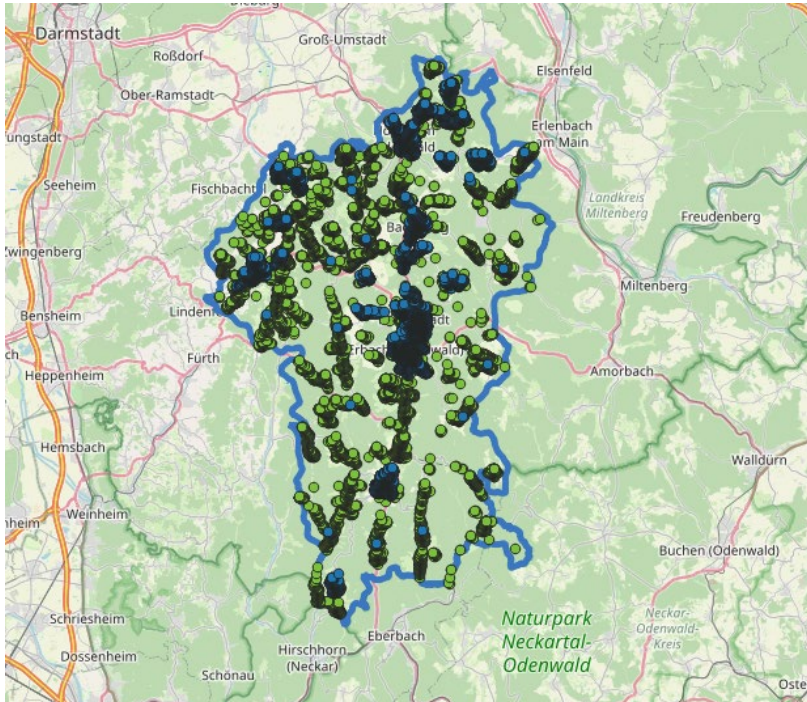

Welche Adressen werden gefördert ausgebaut?