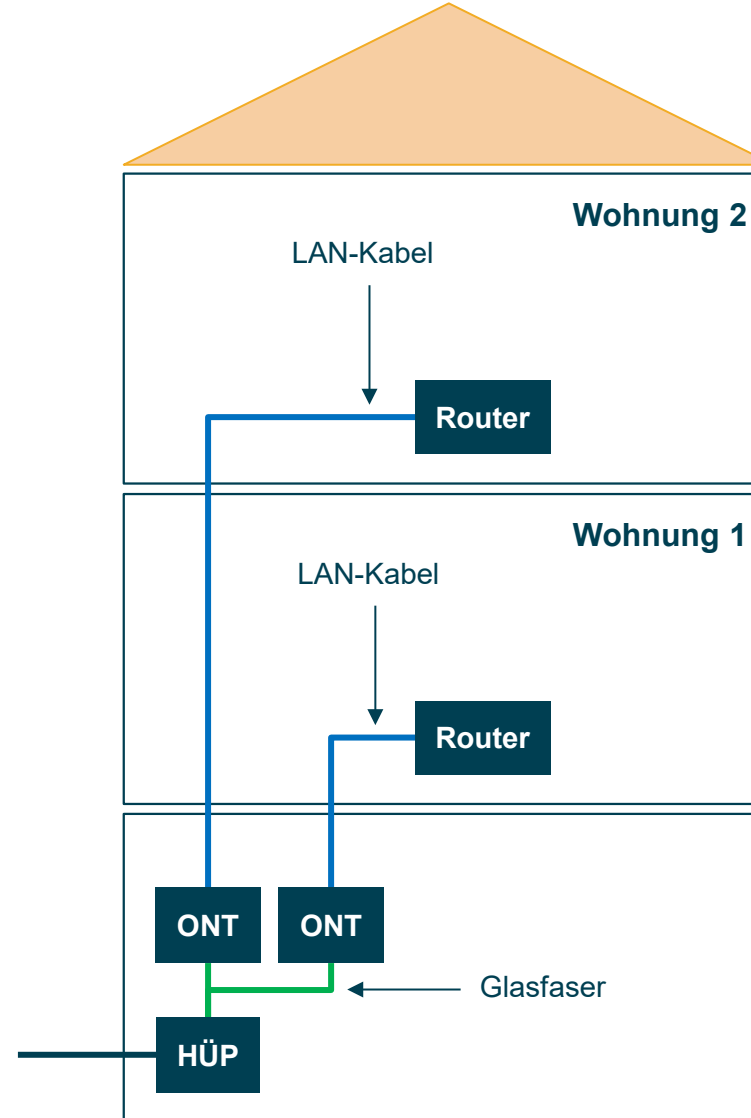

Vorstellung der technischen Umsetzung Inhaus-Verkabelung

Den Glasfaseranschluss mit Glasfaser im Haus nutzen

Glasfaser

- Inhaus-Verkabelung mit Glasfaser (Single Mode)
- Ideale Internetversorgung im Wohnraum
- Zukunftsfähig für sehr hohe Bandbreiten

ENTEKA Glasfaser-Kit

- 4-fasriges Singlemode LWL-Inhaus-Kabel (F4 E 9/125 μ)
- vorkonfektionierte LWL-Abschlussdose
- Längen: 10m oder 20m verfügbar

- * ONT: Optical Network Termination
- ** HÜP: Hausübergabepunkt

Den Glasfaseranschluss mit CAT-Verkabelung im Haus nutzen

CAT-Verkabelung

- Inhausverkabelung mit CAT6 oder besser (CAT6 oder höherwertig)
- Ideale Internetversorgung im Wohnraum
- Begrenzte Bandbreite bis 1.000 Mbit/s
- Unterhalb CAT6-Standard: ~100 Mbit/s