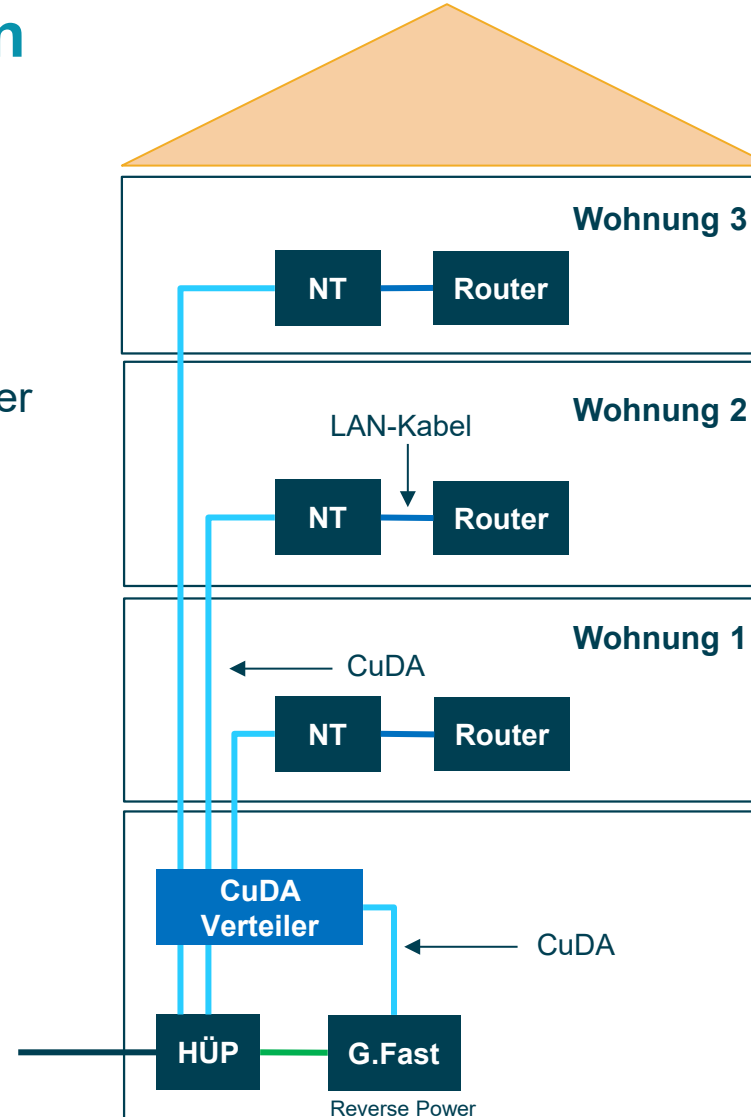

Vorstellung der technischen Umsetzung Inhaus-Verkabelung

Den Glasfaseranschluss mit Glasfaser im Haus nutzen

Glasfaser

- Inhaus-Verkabelung mit Glasfaser (Single Mode)
- Ideale Internetversorgung im Wohnraum
- Zukunftsfähig für sehr hohe Bandbreiten

ENTEKA Glasfaser-Kit

- 4-fasriges Singlemode LWL-Inhaus-Kabel (F4 E 9/125 μ)
- vorkonfektionierte LWL-Abschlussdose
- Längen: 10m oder 20m verfügbar

- * ONT: Optical Network Termination
- ** HÜP: Hausübergabepunkt

Den Glasfaseranschluss mit CAT-Verkabelung im Haus nutzen

CAT-Verkabelung

- Inhausverkabelung mit CAT6 oder besser (CAT6 oder höherwertig)
- Ideale Internetversorgung im Wohnraum
- Begrenzte Bandbreite bis 1.000 Mbit/s
- Unterhalb CAT6-Standard: ~100 Mbit/s

Den Glasfaseranschluss mit einer Kupferverkabelung im Haus nutzen

Kupferdoppelader (CuDa)

- Bestehende Inhaus-Verkabelung CuDA (heutige Telefonverbindung, nicht „Klingeldraht“)
- Stromversorgung G-Fast-Gerät mittels Reverse Power (keine Steckdose im Keller erforderlich)