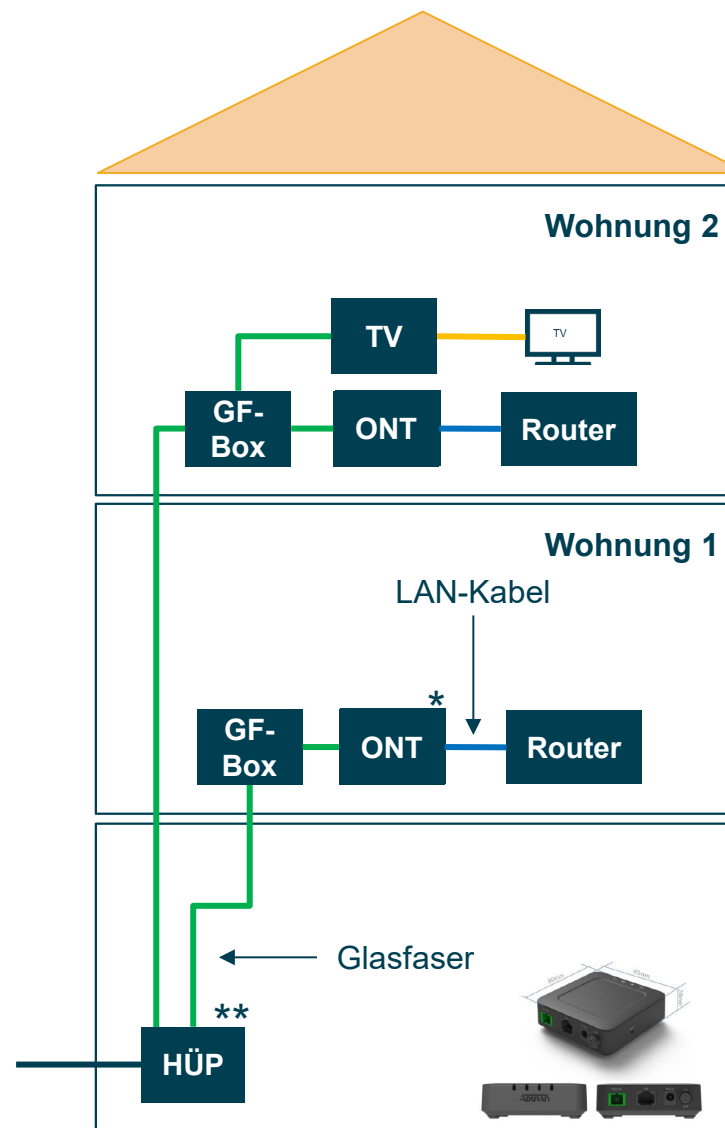

Vorstellung der technischen Umsetzung Inhaus-Verkabelung

Den Glasfaseranschluss mit Glasfaser im Haus nutzen

Glasfaser

- Inhaus-Verkabelung mit Glasfaser (Single Mode)
- Ideale Internetversorgung im Wohnraum
- Zukunftsfähig für sehr hohe Bandbreiten

ENTEKA Glasfaser-Kit

- 4-fasriges Singlemode LWL-Inhaus-Kabel (F4 E 9/125 μ)
- vorkonfektionierte LWL-Abschlussdose
- Längen: 10m oder 20m verfügbar

- * ONT: Optical Network Termination
- ** HÜP: Hausübergabepunkt

Den Glasfaseranschluss mit CAT-Verkabelung im Haus nutzen

CAT-Verkabelung

- Inhausverkabelung mit CAT6 oder besser (CAT6 oder höherwertig)
- Ideale Internetversorgung im Wohnraum
- Begrenzte Bandbreite bis 1.000 Mbit/s
- Unterhalb CAT6-Standard: ~100 Mbit/s