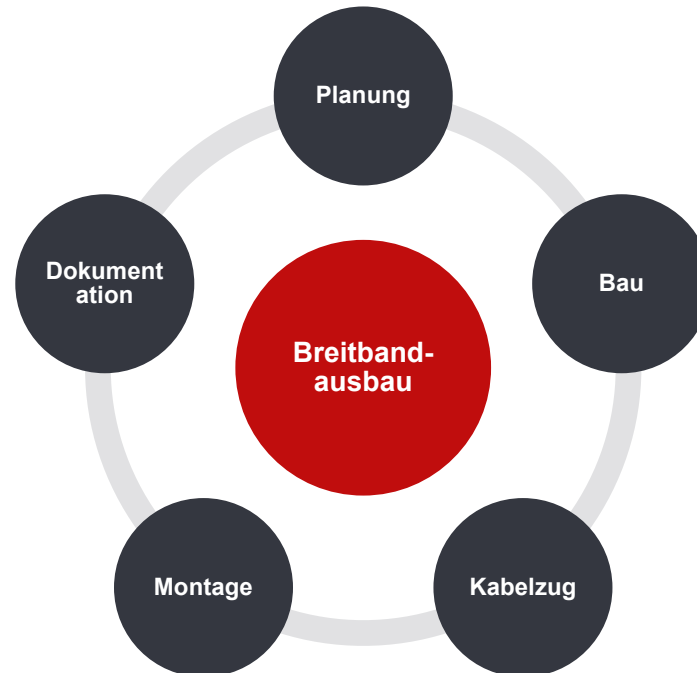

„Alles aus einer Hand“