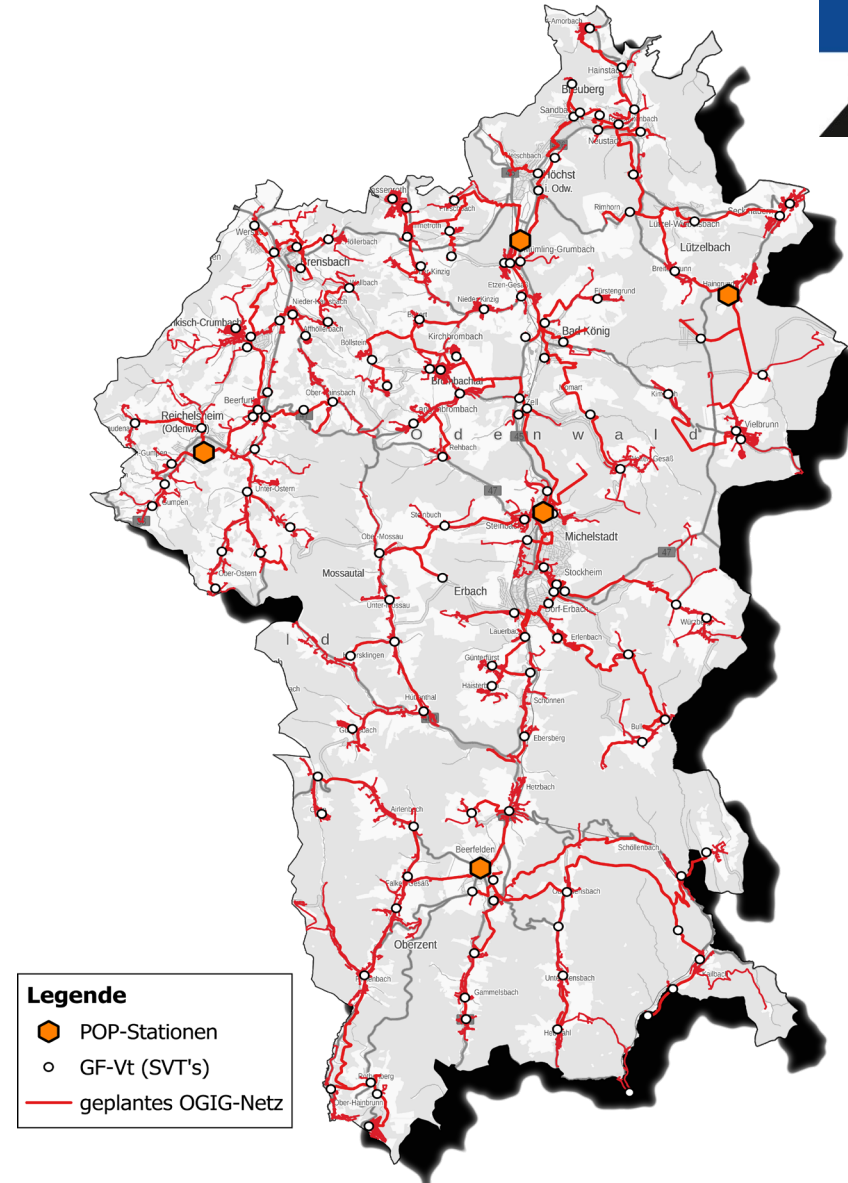

Kilometer

20.000

Über alle Netzarten hinweg
betreiben und pflegen wir fast
20.000 km Netze.

Mitarbeiter*innen

2.000

Wir beschäftigen in Darmstadt
und der Region mehr als 2.000
Mitarbeiter*innen.

Jahre

100

Sitz in Modautal

Vom reinen Elektroinstallations-Betrieb zum Komplettanbieter rund um die Errichtung passiver Telekommunikations- und Energienetze

„Alles aus einer Hand“

Geförderter Glasfaserausbau im Odenwaldkreis

- Baubeginn: **2024**
- Geplantes Projektende: **2029**
- Insgesamt **88** Ausbaulose mit **132** SVT in den folgenden **12** Kommunen:
 - Bad König
 - Brensbach
 - Breuberg
 - Brombachtal
 - Erbach
 - Fränkisch-Crumbach
 - Höchst
 - Lützelbach
 - Michelstadt
 - Mossautal
 - Oberzent
 - Reichelsheim
- **14.705** Grundstücke/Gebäude werden ausgebaut und angeschlossen
- ca. **1.030** km Glasfasertrasse

Technisches Konzept zur Projektrealisierung Gemeinde Mossautal

- 975 unterversorgte Adressen
- ca. 39 km neuer Trassenbau
- innerorts: 29km
- außerorts: 10 km
- 6 neue MFG18 Gehäuse (Sammler)
- 16 neue NVT-Standorte